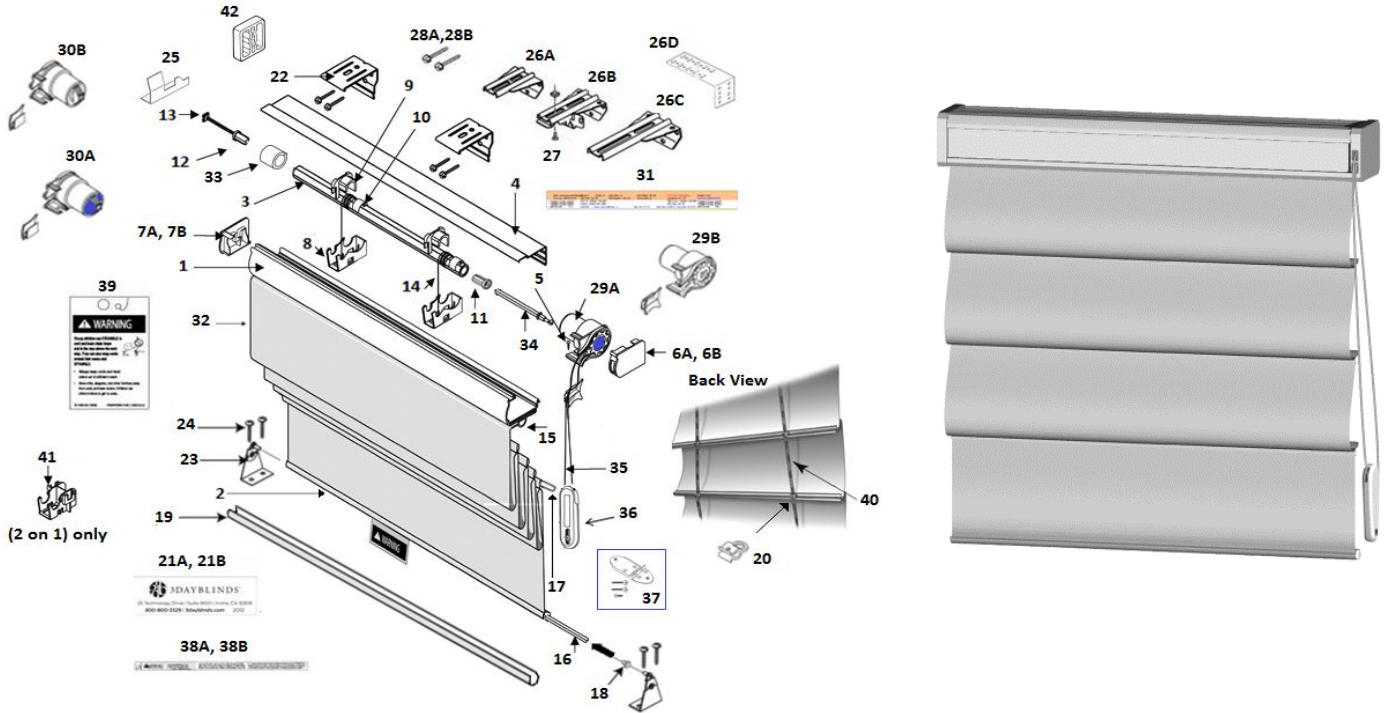

CONTINUOUS CORD LOOP ROMAN SHADE SHADE - PART # 17000-001-000

1.	HEADRAIL CCL/ CORDLESS	03031-XXX-000	25.	STEEL STOP CCL HEADRAIL	03027-025-000
2.	HEMRAIL ALUMINUM	17101-000-192	26A.	* PROJECTION BRACKET 2"	17302-000-000
3.	ALUMINUM TUBE	03027-037-000	26B.	* PROJECTION BRACKET 2 5/8"	17303-000-000
4.	DUST COVER	03027-036-000	26C.	* PROJECTION BRACKET 3 1/2"	17304-000-000
5.	HEADRAIL SCREW #6-31x1/4"	03027-001-000	26D.	* EXTENSION BRACKET	06231-000-000
6A.	CCL HEADRAIL END CAP - RIGHT	03037-XXX-000	27.	NUT AND BOLT SET	17403-000-000
6B.	HEADRAIL END CAP - RIGHT	03033-XXX-000	28A.	* BAGGED SCREWS #6 x 1 1/4"	17400-000-000
7A.	CCL HEADRAIL END CAP - LEFT	03038-XXX-000	28B.	* 2" #8 PHILLIPS HEX HEAD SCREW	08756-000-000
7B.	HEADRAIL END CAP - LEFT	03034-XXX-000	29A.	* CLUTCH - 2.25 TO 1 - RIGHT (BLUE)	03027-031-000
8.	CRADDLE	03027-033-000	29B.	* CLUTCH - 6 TO 1 - RIGHT (CLEAR)	03027-029-000
9.	CRADLE COVER	03027-027-000	30A.	* CLUTCH - 2.25 TO 1- LEFT (BLUE)	03027-030-000
10.	STEEL CORD CLIP	03027-035-000	30B.	* CLUTCH - 6 TO 1- LEFT (CLEAR)	03027-028-000
11.	DRIVE PLUG	03027-026-000	31.	WHITE JOB TICKET	00005-028-000
12.	THREADED END PLUG	03027-034-000	32.	FABRIC	VARIABLES
13.	THREADED ROD	03027-038-000	33.	DIE CAST STOP FOR CCL TUBE	03027-024-000
14.	LIFT CORD (0.9mm w/FILLER)	06190-100-000	34.	CCL DRIVE SHAFT	03027-040-000
15.	PVC INSERT SLAT	17104-000-000	35.	CCL CORD	06680-XXX-XXX
16.	TILT ROD	08621-000-000		CCL CORD	18220-XXX-XXX
17.	.129" FIBERGLASS ROD	17105-000-000	36.	TENSION PULLEY	05069-XXX-000
18.	HEMRAIL END PLUG	17103-000-000	37.	TENSION PULLEY BRACKET KIT	05069-001-000
19.	HEMRAIL COVER	17102-000-000	38A.	* LABEL - CHILD SAFETY LONG	00002-111-000
20.	FLAT ROMAN CLIP	17408-000-000	38B.	* LABEL - CHILD SAFETY SHORT	00002-113-000
21A.	* 3 DAY BLIND LOGO BLACK	00002-112-000	39.	STRANGULATION HANG TAG	00002-199-000
21B.	* 3 DAY BLIND LOGO WHITE	00002-114-000	40.	CORD SHROUD	17000-XXX-001
22.	MOUNTING BRACKET	03027-041-000	41.	CENTER CRADLE	03027-039-000
23.	HOLD DOWN BRACKET	01672-000-000	42.	3/8" MOUNTING SPACER	01680-000-000
24.	HOLD DOWN BRACKET SCREW	05971-000-000			