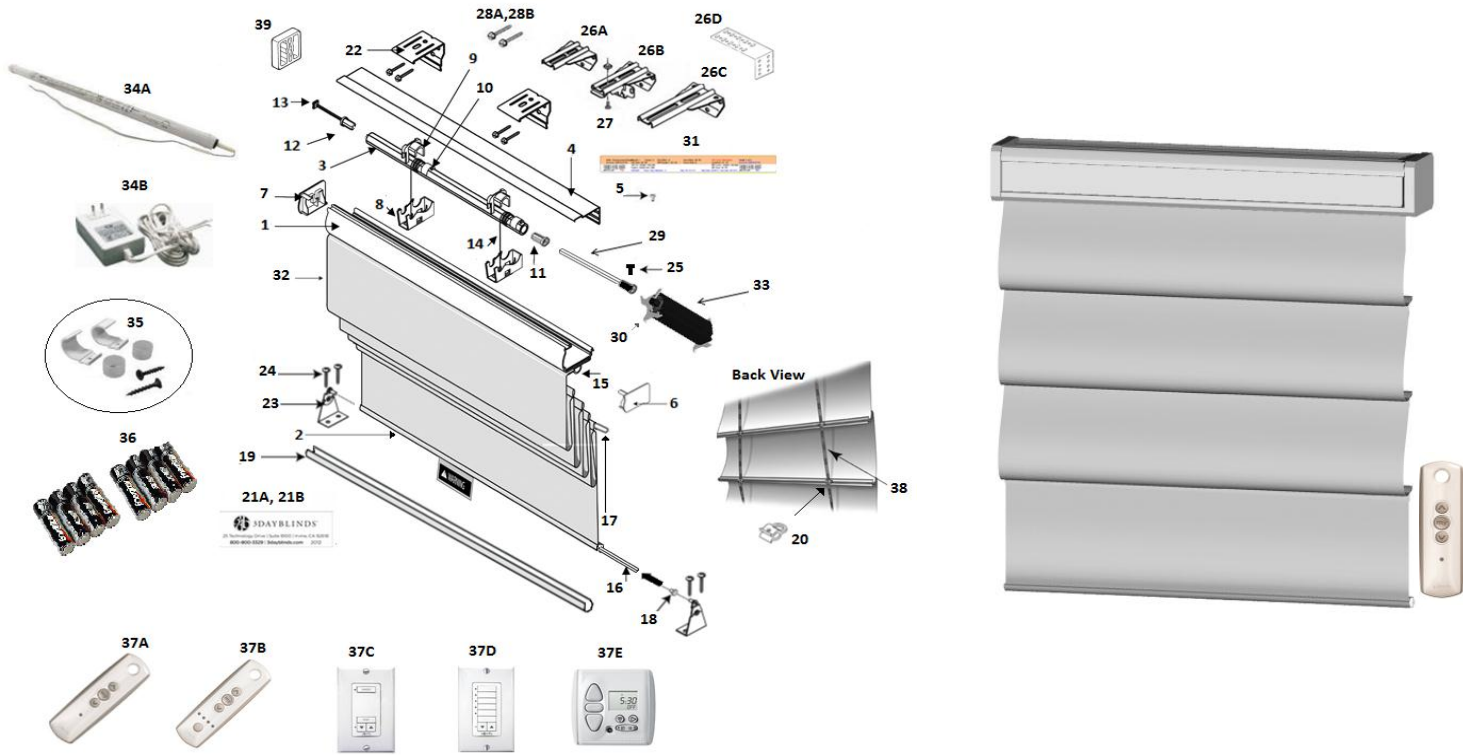

MOTORIZED ROMAN SHADE - PART # 17000-002-000

1.	HEADRAIL CCL/ CORDLESS	03031-XXX-000	26A.	* PROJECTION BRACKET 2"	17302-000-000
2.	HEMRAIL ALUMINUM	17101-000-192	26B.	* PROJECTION BRACKET 2 5/8"	17303-000-000
3.	ALUMINUM TUBE	03027-037-000	26C.	* PROJECTION BRACKET 3 1/2"	17304-000-000
4.	DUST COVER	03027-036-000	26D.	* EXTENSION BRACKET	06231-000-000
5.	HEADRAIL SCREW #6-31x1/4"	03027-001-000	27.	NUT AND BOLT SET	17403-000-000
6.	HEADRAIL END CAP - RIGHT	03033-XXX-000	28A.	* BAGGED SCREWS #6 x 1 1/4"	17400-000-000
7.	HEADRAIL END CAP - LEFT	03034-XXX-000	28B.	* 2" #8 PHILLIPS HEX HEAD SCREW	08756-000-000
8.	CRADLE	03027-033-000	29.	MOTORIZED DRIVE SHAFT	03159-002-000
9.	CRADLE COVER	03027-027-000	30.	MOTOR ADAPTER FEET	03159-003-000
10.	STEEL CORD CLIP	03027-035-000	31.	WHITE JOB TICKET	00005-028-000
11.	DRIVE PLUG	03027-026-000	32.	FABRIC	VARIABLES
12.	THREADED END PLUG	03027-034-000	33.	CT32RTS MOTOR	03859-000-000
13.	THREADED ROD	03027-038-000	34A.	RELOADABLE BATTERY TUBE	03156-000-000
14.	LIFT CORD (0.9mm w/FILLER)	06190-100-000	34B.	* 12 VOLT PLUG - IN TRANSFORMER	03864-000-000
15.	PVC INSERT SLAT	17104-000-000	35.	WALL MOUNT CLIPS BATTERY TUBE	08817-000-000
16.	TILT ROD	08621-000-000	36.	AA LITHIUM BATTERIES	06482-000-000
17.	.129" FIBERGLASS ROD	17105-000-000	37A.	* SINGLE CHANNEL TELIS	07906-000-000
18.	HEMRAIL END PLUG	17103-000-000	37B.	* 5 CHANNEL TELIS	03152-000-000
19.	HEMRAIL COVER	17102-000-000	37C.	* RTS WALL SWITCH SINGLE CHANNEL	03157-000-000
20.	FLAT ROMAN CLIP	17408-000-000	37D.	* RTS WALL SWITCH 5 CHANNEL	03153-000-000
21A.	* 3 DAY BLIND LOGO BLACK	00002-112-000	37E.	* CHRONIS 24/7 PROGRAMMABLE	03158-000-000
21B.	* 3 DAY BLIND LOGO WHITE	00002-114-000	38.	CORD SHROUD	17000-XXX-001
22.	MOUNTING BRACKET	03027-041-000	39.	3/8" MOUNTING SPACER	01680-000-000
23.	HOLD DOWN BRACKET	01672-000-000			
24.	HOLD DOWN BRACKET SCREW	05971-000-000			
25.	SCREW MOTORIZED SHAFT	03159-001-000			