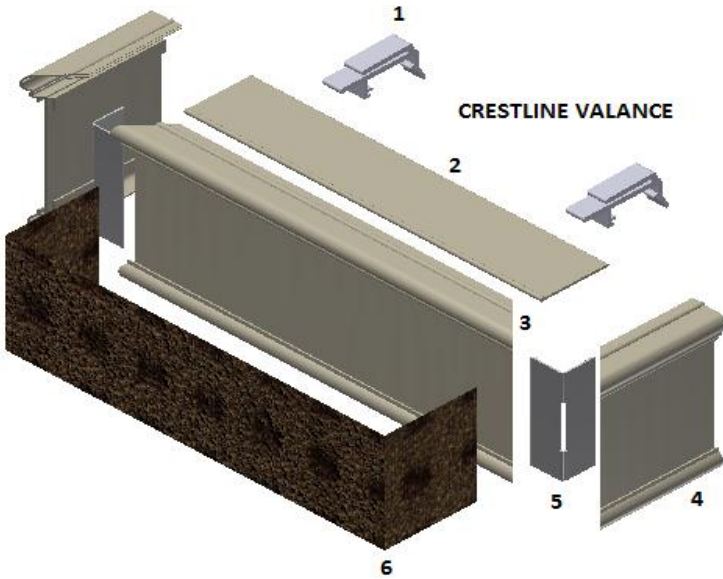

* AS REQUIRED (A OR B OR C)

** AS REQUIRED (ANY COMBINATION A,B,C,D AND E)

VERTICAL VALANCES

1	VALANCE CLIP	05930-000-000
2	CURVED CORNER VALANCE	05942-000-000
3	CURVED CORNER RETURN	05942-001-000
4	CURVED CORNER	05183-000-000
5	CLEAR CAP	05183-000-000
6	RETURN CLIP	N/A
7	PVC SLAT	VARIES

1	VALANCE CLIP	05930-000-000
2	CORONADO DUST COVER	05943-001-000
3	CORONADO VALANCE RETURN	08420-XXX-000
4	VALANCE RETURN CLIP	08970-001-000
5	CORONADO VALANCE	08420-XXX-000

1	VALANCE CLIP	05930-000-000
2	CRESTLINE DUST COVER	05941-001-000
3	CRESTLINE VALANCE	05941-000-000
4	CRESTLINE RETURNS	05941-000-000
5	METAL CORNER	05910-000-000
6	FABRIC	VARIES