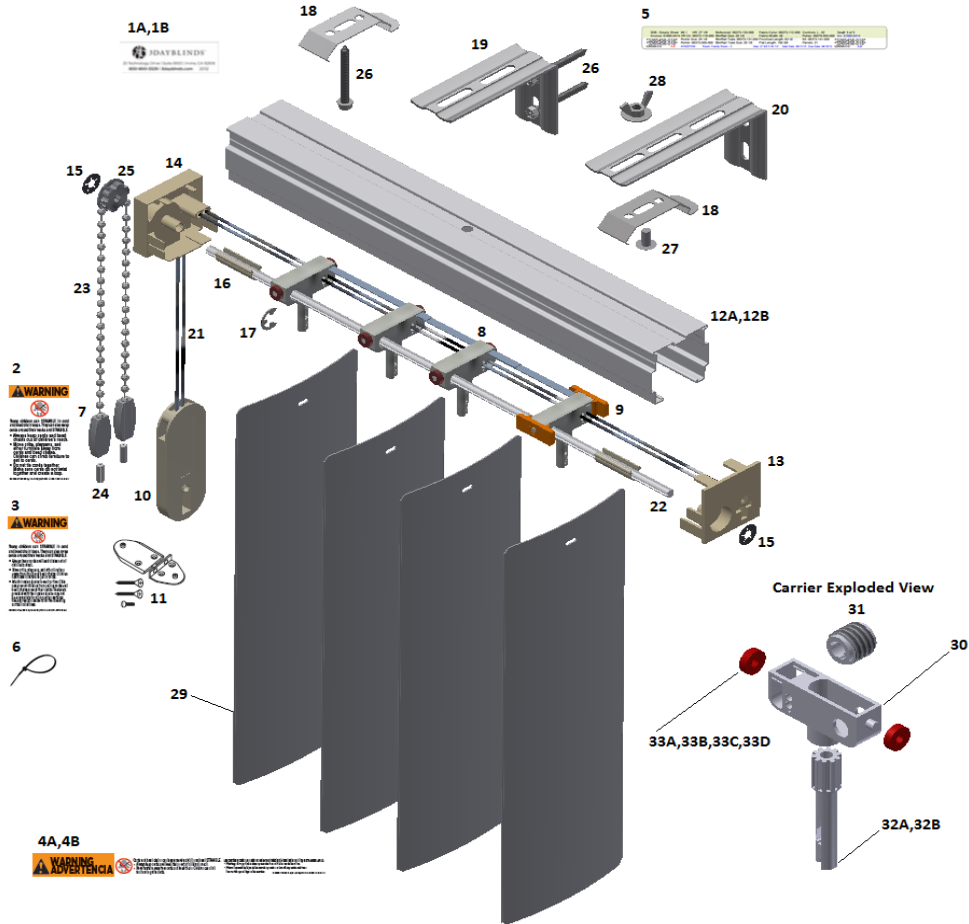

VERTICAL - CORDED

1A	* LABEL - 3DB LOGO BLACK	00002-112-000	24	CHAIN CONNECTOR #6	05283-000-000
1B	* LABEL - 3DB LOGO WHITE	00002-114-000	25	TILT GEAR - GREY	05290-235-000
2	TAG-INDIVIDUAL TASSEL (5.2.1)	00002-212-000	26	#8 1.5" HEX SCREW	05973-000-000
3	TAG-TENSION DEVICE (5.2.4)	00002-214-000	27	SCREW - (PHIL TRUSS)	05982-000-000
4A	* CHILD WARNING LABEL-LONG (Rev 2013)	00002-118-000	28	Wing Nut #10	05984-000-000
4B	* CHILD WARNING LABEL-SHORT (Rev 2013)	00002-119-000	29	VERTICAL SLAT	VARIES
5	WHITE JOB TICKET	00005-028-000	30	CARRIER BODY	05001-000-000
6	BLACK ZIP TIE 5.5"	00013-186-000	31	WORM GEAR	05003-000-000
7	OVAL TASSEL - BRUSH. ALUMINUM	01100-034-000	32A	HOOK - POLYCARBONATE	05004-001-000
8	RT TRN W/ 25 WHT CAR.+ NO LEAD	05010-000-025	32B	HOOK	05004-000-000
9	LEAD CARRIER (COMPLETE)	05030-000-000	33A	RED RIGHT CARRIER WHEEL	05001-041-000
10	TENSION PULLEY - WHITE	05069-000-000	33B	BLACK RIGHT CARRIER WHEEL	05001-042-000
11	TENSION PULLEY BRACKET HARDWARE KIT	05069-001-000	33C	NATURAL RIGHT CARRIER WHEEL	05005-000-000
12A	* .037 ROLLED VERT. HEADRAIL	05073-000-000	33D	GRAY LEFT CARRIER WHEEL 28000	05005-002-000
12B	* VERTICAL HEADRAIL - DELUXE	05250-000-000			
13	GRAY IDLE END CAP	05080-235-000			
14	GRAY DRIVE END CAP	05120-235-000			
15	STAR FASTENER	05140-000-000			
16	OMEGA SPACER - 1"	05150-000-000			
17	"E" CLIP	05160-000-000			
18	MOUNTING CLIP 1000	05200-000-000		OMEGA SPACER - 1/2"	05100-001-000
19	3" L-BRACKET	05211-000-000		5/32" SPLIT BEAD	05284-000-000
20	4 L-BRACKET	05220-000-000		DUMMY CARRIER	05040-000-000
21	VERTICAL CORD - D20 - NATURAL	05260-000-000			
22	VERTICAL TILT ROD	05270-000-000			
23	CHAIN #6 (B-06 NKL. PL. BRASS)	05282-000-000			

* AS REQUIRED (A OR B OR C)

** AS REQUIRED (ANY COMBINATION A,B,C,D AND E)

VERTICAL VALANCES

1	VALANCE CLIP	05930-000-000
2	CURVED CORNER VALANCE	05942-000-000
3	CURVED CORNER RETURN	05942-001-000
4	CURVED CORNER	05183-000-000
5	CLEAR CAP	05183-000-000
6	RETURN CLIP	N/A
7	PVC SLAT	VARIES