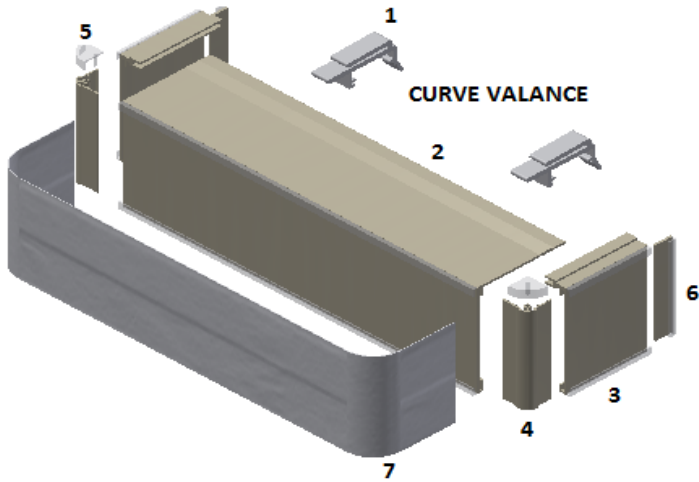

VERTICAL - CORDED

1A	* LABEL - 3DB LOGO BLACK	00002-112-000	24	CHAIN CONNECTOR #6	05283-000-000
1B	* LABEL - 3DB LOGO WHITE	00002-114-000	25	TILT GEAR - GREY	05290-235-000
2	TAG-INDIVIDUAL TASSEL (5.2.1)	00002-212-000	26	#8 1.5" HEX SCREW	05973-000-000
3	TAG-TENSION DEVICE (5.2.4)	00002-214-000	27	SCREW - (PHIL TRUSS)	05982-000-000
4A	* CHILD WARNING LABEL-LONG (Rev 2013)	00002-118-000	28	Wing Nut #10	05984-000-000
4B	* CHILD WARNING LABEL-SHORT (Rev 2013)	00002-119-000	29	VERTICAL SLAT	VARIES
5	WHITE JOB TICKET	00005-028-000	30	CARRIER BODY	05001-000-000
6	BLACK ZIP TIE 5.5"	00013-186-000	31	WORM GEAR	05003-000-000
7	OVAL TASSEL - BRUSH. ALUMINUM	01100-034-000	32A	HOOK - POLYCARBONATE	05004-001-000
8	RT TRN W/ 25 WHT CAR.+ NO LEAD	05010-000-025	32B	HOOK	05004-000-000
9	LEAD CARRIER (COMPLETE)	05030-000-000	33A	RED RIGHT CARRIER WHEEL	05001-041-000
10	TENSION PULLEY - WHITE	05069-000-000	33B	BLACK RIGHT CARRIER WHEEL	05001-042-000
11	TENSION PULLEY BRACKET HARDWARE KIT	05069-001-000	33C	NATURAL RIGHT CARRIER WHEEL	05005-000-000
12A	* .037 ROLLED VERT. HEADRAIL	05073-000-000	33D	GRAY LEFT CARRIER WHEEL 28000	05005-002-000
12B	* VERTICAL HEADRAIL - DELUXE	05250-000-000			
13	GRAY IDLE END CAP	05080-235-000			
14	GRAY DRIVE END CAP	05120-235-000			
15	STAR FASTENER	05140-000-000			
16	OMEGA SPACER - 1"	05150-000-000			
17	"E" CLIP	05160-000-000			
18	MOUNTING CLIP 1000	05200-000-000		OMEGA SPACER - 1/2"	05100-001-000
19	3" L-BRACKET	05211-000-000		5/32" SPLIT BEAD	05284-000-000
20	4 L-BRACKET	05220-000-000		DUMMY CARRIER	05040-000-000
21	VERTICAL CORD - D20 - NATURAL	05260-000-000			
22	VERTICAL TILT ROD	05270-000-000			
23	CHAIN #6 (B-06 NKL. PL. BRASS)	05282-000-000			

* AS REQUIRED (A OR B OR C)

** AS REQUIRED (ANY COMBINATION A,B,C,D AND E)

VERTICAL VALANCES

1	VALANCE CLIP	05930-000-000
2	CURVED CORNER VALANCE	05942-000-000
3	CURVED CORNER RETURN	05942-001-000
4	CURVED CORNER	05183-000-000
5	CLEAR CAP	05183-000-000
6	RETURN CLIP	N/A
7	PVC SLAT	VARIES