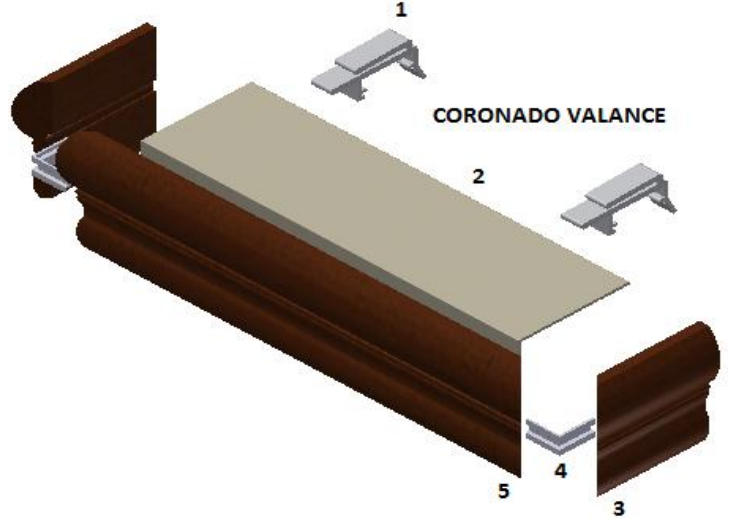

VERTICAL - CORDED

1A	* LABEL - 3DB LOGO BLACK	00002-112-000	24	CHAIN CONNECTOR #6	05283-000-000
1B	* LABEL - 3DB LOGO WHITE	00002-114-000	25	TILT GEAR - GREY	05290-235-000
2	TAG-INDIVIDUAL TASSEL (5.2.1)	00002-212-000	26	#8 1.5" HEX SCREW	05973-000-000
3	TAG-TENSION DEVICE (5.2.4)	00002-214-000	27	SCREW - (PHIL TRUSS)	05982-000-000
4A	* CHILD WARNING LABEL-LONG (Rev 2013)	00002-118-000	28	Wing Nut #10	05984-000-000
4B	* CHILD WARNING LABEL-SHORT (Rev 2013)	00002-119-000	29	VERTICAL SLAT	VARIES
5	WHITE JOB TICKET	00005-028-000	30	CARRIER BODY	05001-000-000
6	BLACK ZIP TIE 5.5"	00013-186-000	31	WORM GEAR	05003-000-000
7	OVAL TASSEL - BRUSH. ALUMINUM	01100-034-000	32A	HOOK - POLYCARBONATE	05004-001-000
8	RT TRN W/ 25 WHT CAR.+ NO LEAD	05010-000-025	32B	HOOK	05004-000-000
9	LEAD CARRIER (COMPLETE)	05030-000-000	33A	RED RIGHT CARRIER WHEEL	05001-041-000
10	TENSION PULLEY - WHITE	05069-000-000	33B	BLACK RIGHT CARRIER WHEEL	05001-042-000
11	TENSION PULLEY BRACKET HARDWARE KIT	05069-001-000	33C	NATURAL RIGHT CARRIER WHEEL	05005-000-000
12A	* .037 ROLLED VERT. HEADRAIL	05073-000-000	33D	GRAY LEFT CARRIER WHEEL 28000	05005-002-000
12B	* VERTICAL HEADRAIL - DELUXE	05250-000-000			
13	GRAY IDLE END CAP	05080-235-000			
14	GRAY DRIVE END CAP	05120-235-000			
15	STAR FASTENER	05140-000-000			
16	OMEGA SPACER - 1"	05150-000-000			
17	"E" CLIP	05160-000-000			
18	MOUNTING CLIP 1000	05200-000-000		OMEGA SPACER - 1/2"	05100-001-000
19	3" L-BRACKET	05211-000-000		5/32" SPLIT BEAD	05284-000-000
20	4 L-BRACKET	05220-000-000		DUMMY CARRIER	05040-000-000
21	VERTICAL CORD - D20 - NATURAL	05260-000-000			
22	VERTICAL TILT ROD	05270-000-000			
23	CHAIN #6 (B-06 NKL. PL. BRASS)	05282-000-000			

* AS REQUIRED (A OR B OR C)

** AS REQUIRED (ANY COMBINATION A,B,C,D AND E)

VERTICAL VALANCES

1	VALANCE CLIP	05930-000-000
2	CURVED CORNER VALANCE	05942-000-000
3	CURVED CORNER RETURN	05942-001-000
4	CURVED CORNER	05183-000-000
5	CLEAR CAP	05183-000-000
6	RETURN CLIP	N/A
7	PVC SLAT	VARIES