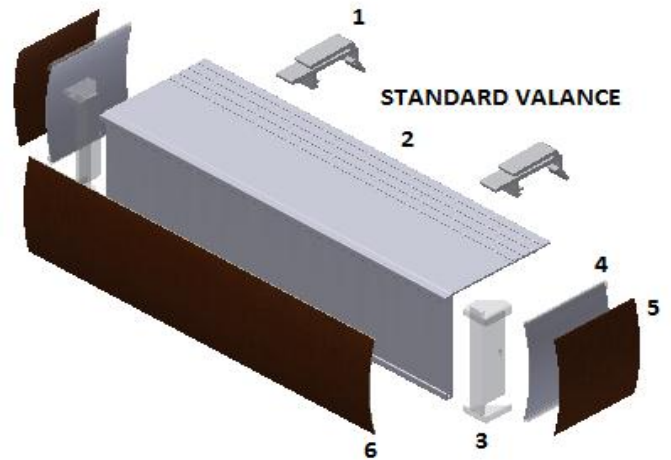

* AS REQUIRED (A OR B OR C)

** AS REQUIRED (ANY COMBINATION A,B,C,D AND E)

VERTICAL VALANCES

1	VALANCE CLIP	05930-000-000
2	CURVED CORNER VALANCE	05942-000-000
3	CURVED CORNER RETURN	05942-001-000
4	CURVED CORNER	05183-000-000
5	CLEAR CAP	05183-000-000
6	RETURN CLIP	N/A
7	PVC SLAT	VARIES

1	VALANCE CLIP	05930-000-000
2	CORONADO DUST COVER	05943-001-000
3	CORONADO VALANCE RETURN	08420-XXX-000
4	VALANCE RETURN CLIP	08970-001-000
5	CORONADO VALANCE	08420-XXX-000

1	VALANCE CLIP	05930-000-000
2	CRESTLINE DUST COVER	05941-001-000
3	CRESTLINE VALANCE	05941-000-000
4	CRESTLINE RETURNS	05941-000-000
5	METAL CORNER	05910-000-000
6	FABRIC	VARIES