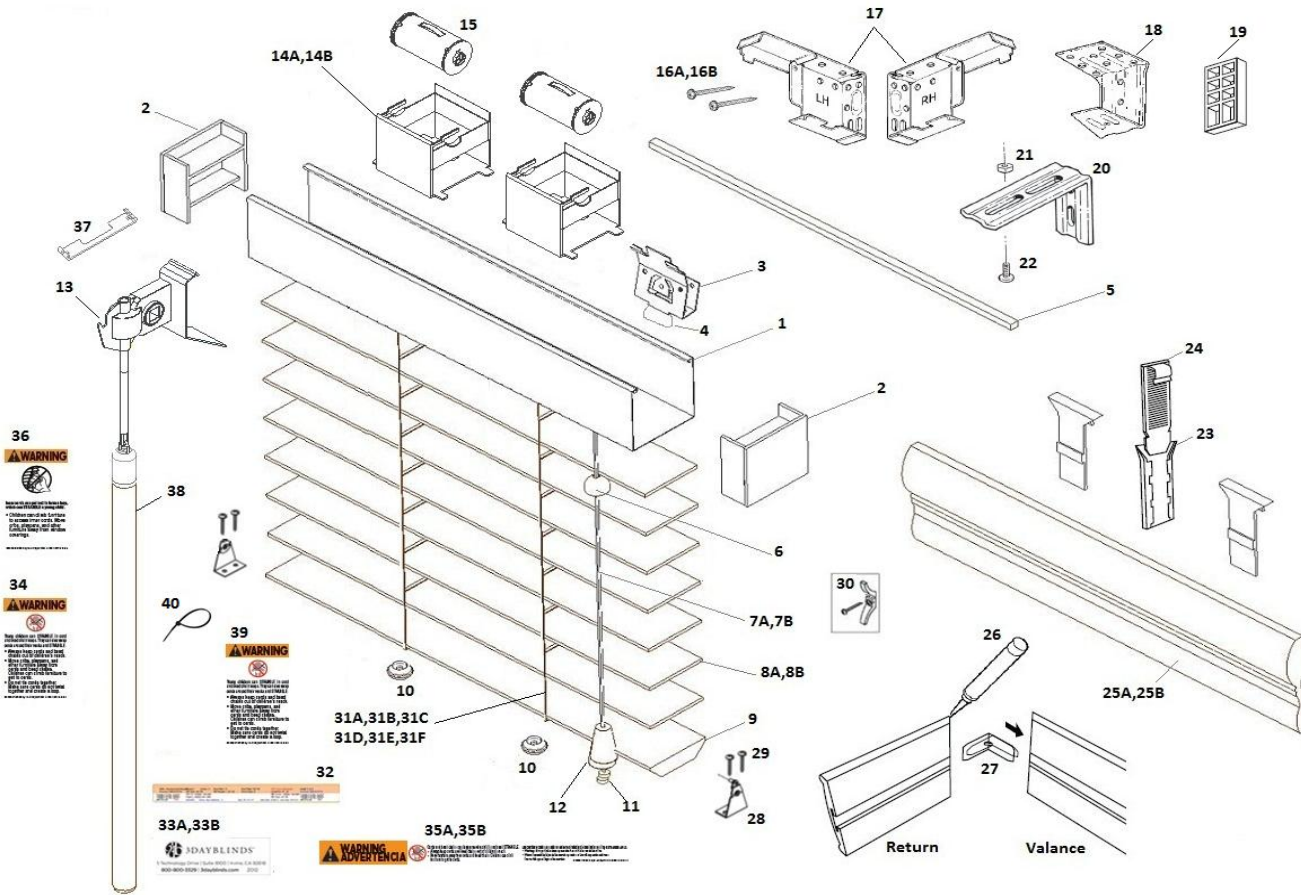

Wood Blind Wand Tilter Standard & Lightless Ladders for 2 & 2.5 Slats

1.	HEAD RAIL	08610-XXX-000	24.	CORONADO ADJ. VALANCE SLIDE	08815-000-000
2.	HI PROFILE PLASTIC END STIFFENER	08814-000-000	25A.	* VALANCE BRECKENRIDGE	08413-XXX-000
3.	2" WOOD CORDLOCK - 1.8 MM	08740-000-000	25B.	* VALANCE (MANHATTAN)	08414-XXX-000
4.	1.5" CORD SEPARATOR	08700-000-000	26.	WOOD VALANCE GLUE	08994-000-000
5.	2" TILTROD (SQUARE)	08620-000-000	27.	VALANCE RETURN CLIP MEXICO	08970-001-000
6.	CORD COLLECTOR	08646-XXX-000	28.	HOLD DOWN BRACKETS - 2" WOODS	08010-000-000
7A.	1.8mm CORD	01800-XXX-000	29.	HOLD DOWN BRACKET SCREWS	05971-000-000
7B.	1.4mm CORD (LIGHTLESS)	01790-XXX-000	30.	CORD CLEAT SAFETY KIT	03320-000-000
8A.	* 2" WOOD SLAT	08300-XXX-000	31A.	53 MM 2" WOOD LADDER (2" SLAT)	08950-XXX-000
8B.	* 2.5" WOOD SLAT	08310-XXX-000	31B.	52 MM SGL LOOPED LDR (2" LIGHTLESS)	08940-XXX-000
9.	BOTTOM RAIL TRAPEZOID	08508-XXX-000	31C.	52 MM DBL LOOPED LDR (2" LIGHTLESS)	08820-XXX-000
10.	2" TAPE BUTTONS	08660-XXX-000	31D.	2.5" VIRTUAL LADDER (2.5" SLAT)	08951-XXX-000
11.	SAFETY CORD STOP-POLYCARBONATE	01380-000-000	31E.	52 MM SGL LOOPED LDR (2" LIGHTLESS)	08941-XXX-000
12.	TASSEL	08640-XXX-000	31F.	52 MM DBL LOOPED LDR (2" LIGHTLESS)	08821-XXX-000
13.	2" ASSEM. WAND TILTER	08720-000-000	32.	WHITE JOB TICKET	00005-028-000
14A.	* RIGHT ASSEMBLED SUPPORT - WAND	08784-000-000	33A.	* LABEL - 3DB LOGO BLACK	00002-112-000
14B.	* LEFT ASSEMBLED SUPPORT - WAND	08783-000-000	33B.	* LABEL - 3DB LOGO WHITE	00002-114-000
15.	ASSEMBLED TAPE DRUM	08670-000-000	34.	TAG-INDIVIDUAL TASSEL WARNING	00002-212-000
16A.	* #8 1.5" HEX SCREW 5000	05973-000-000	35A.	* LABEL - CHILD SAFETY LONG	00002-118-000
16B.	* 2" #8 PHILLIPS HEX HEAD SCREW	08756-000-000	35B.	* LABEL - CHILD SAFETY SHORT	00002-119-000
17.	END BRACKETS	07860-974-000	36.	TAG-INNER CORD STOP WARNING	00002-218-000
		08870-XXX-000	37.	* 2.5" TOP SLAT CLIP FOR WOODS (2.5" SLAT)	08813-000-000
18.	CENTER SUPPORTS	07810-XXX-000	38.	WAND	089XX-XXX-XXX
19.	2" SPACER BLOCK	08862-000-000	39.	TAG-CORD W/CONNECTOR (5.2.3)	00002-213-000
20.	3" L-BRACKET	05211-000-000	40.	BLACK ZIP TIE 5.5"	00013-186-000
21.	SMALL BOLT W/ WASHER	03390-000-000			
22.	HEX MACHINE SCREW NUT	05981-000-000			
23.	CORONADO ADJ. VALANCE CLIP	08809-000-000			